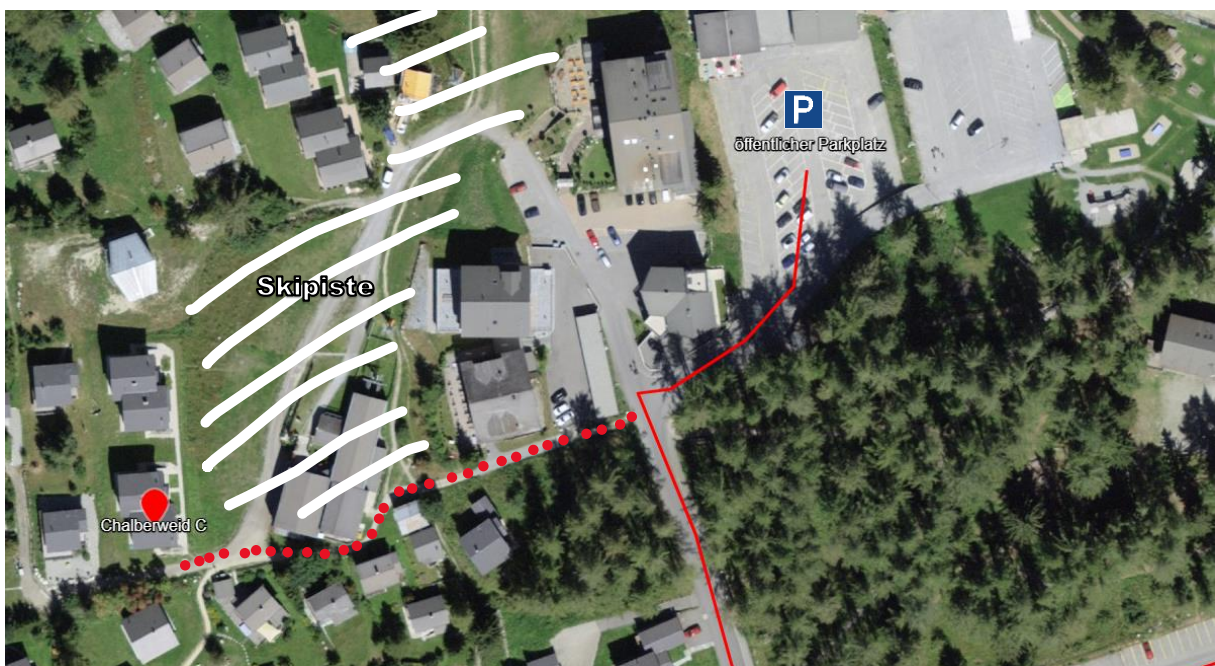

Chalberweid C

Sesselbahnweg 44, 3997 Bellwald

Bellwallerstrasse 448
3997 Bellwald

Büro +41 27 971 24 05
Pikett +41 79 221 04 12

RITZ HANS
VERWALTUNG & VERMIETUNG GmbH