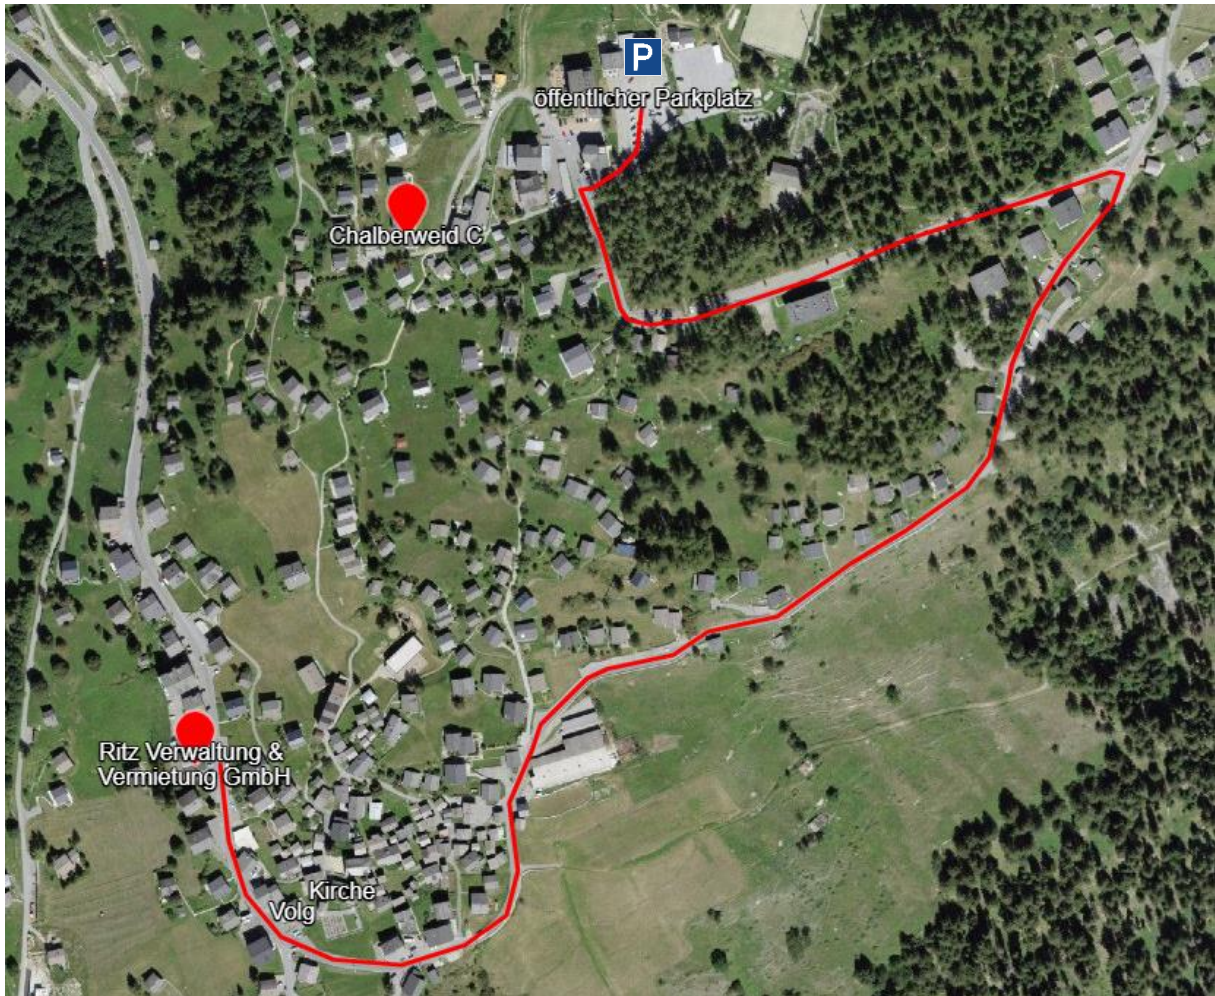

Chalberweid C

Sesselbahnweg 44, 3997 Bellwald

Bellwallerstrasse 448
3997 Bellwald

Büro +41 27 971 24 05
Pikett +41 79 221 04 12

RITZ HANS
VERWALTUNG & VERMIETUNG GmbH